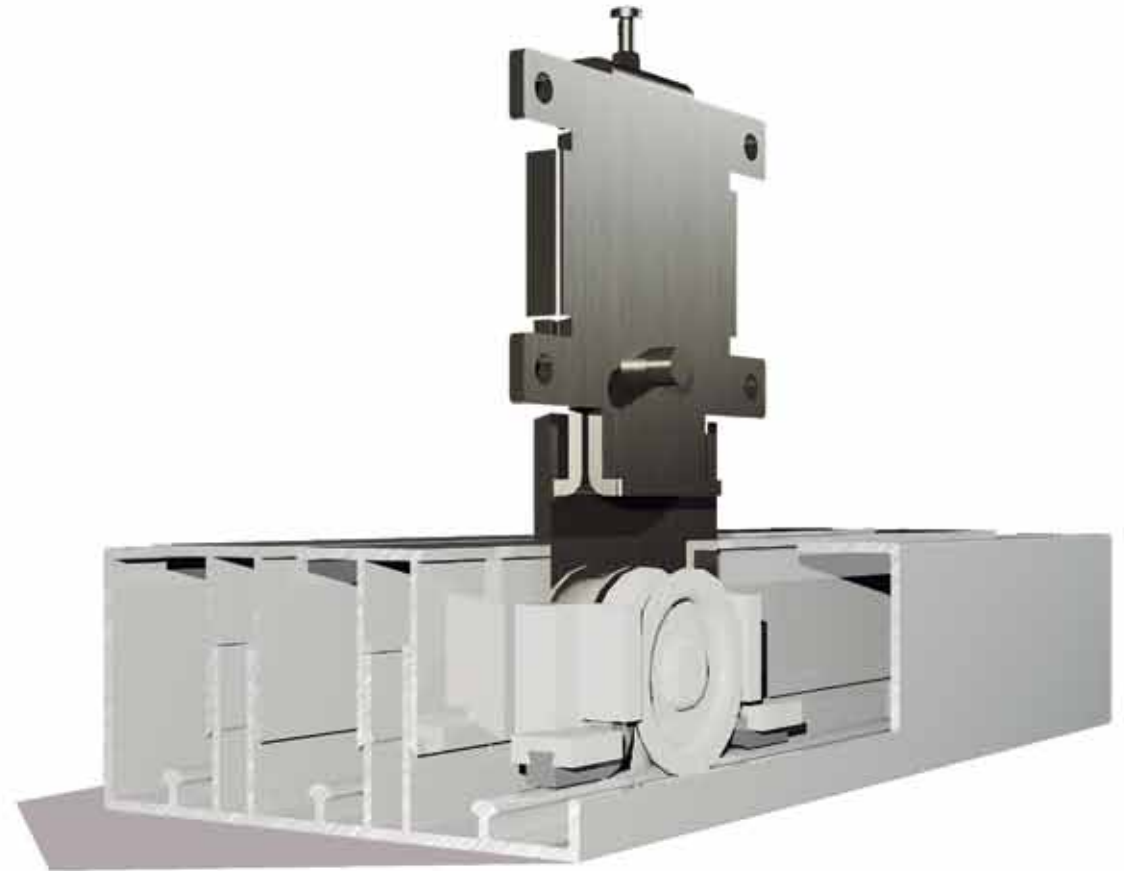

SUPERIOR: 78 x 40 mm
INFERIOR: 78 x 40 mm

SUPERIOR: 88 x 40 mm
INFERIOR: 88 x 40 mm