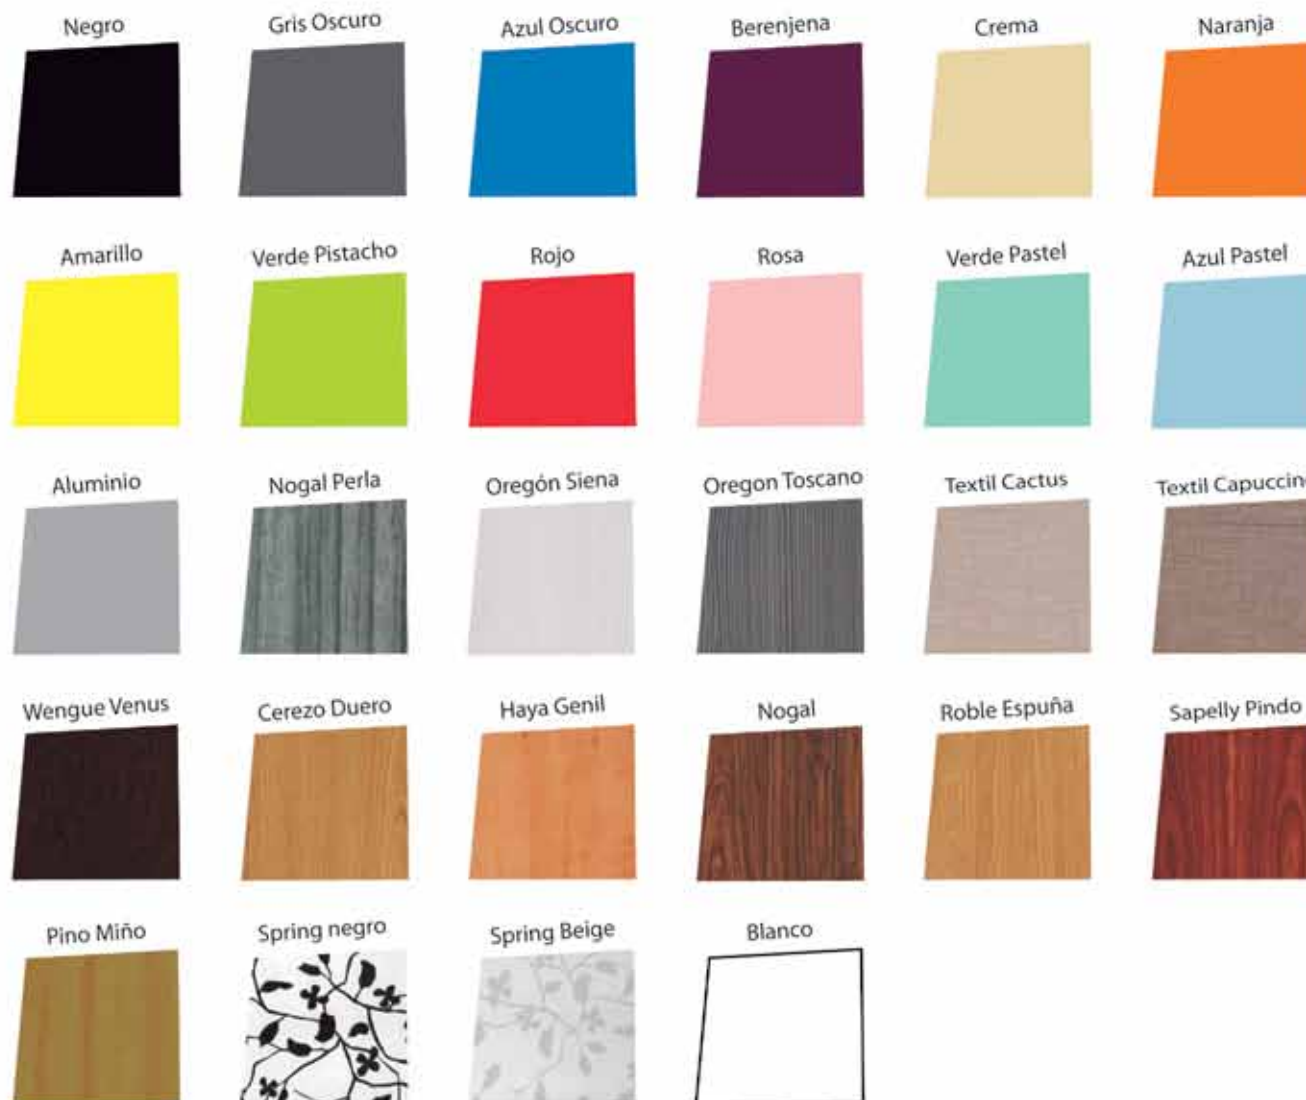

CRISTALES

MADERAS

LACADOS

MELAMINAS

IMPRESIÓN DIGITAL

CREATIVIDAD 

Interiores

Idea tú espacio

2 Módulos

Textil cactus

3 Módulos
Roble melamina

Vestidor U
Haya melamina

Serie Lacadas

- 9z04	6
- 905	6
- 911	7
- 921	8
- 906 V	9
- 914	10
- 922	11
- 939	12
- 943	13
- 941	14
- 948	15
- 952	16
- 965	17
- 988	17
- 991/992/993	18
- 9005 IA	19
- 9005 F	20
- 9005	21
- 9007	22
- 9202 V	23
- 9030	24
- 9270	25
- 9400	26
- 902	26
- 9700 R	27
- Aspa Centro	28
- Aspa Superior	29
- Vera	30
- Yuri IA	31