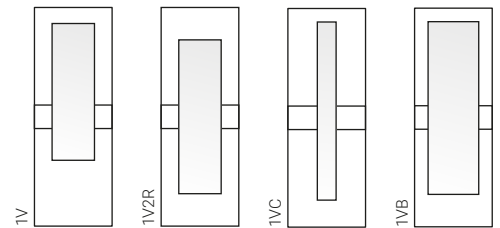

VIDRIERAS DISPONIBLES

4 RANURAS NEGRAS & VIDRIERAS

4 INSERCIÓNES EN ALUMINIO & VIDRIERAS

FABRICACIÓN BAJO PEDIDO

CARBÓN TEXTURE

FABRICACIÓN BAJO PEDIDO

VIDRIERAS DISPONIBLES

2 RANURAS NEGRAS & VIDRIERAS

2 INSERCIÓNES EN ALUMINIO & VIDRIERAS

VILA GRIS

VIDRIERAS DISPONIBLES

4 RANURAS NEGRAS & VIDRIERAS

4 INSERCIÓNES EN ALUMINIO & VIDRIERAS

FABRICACIÓN BAJO PEDIDO

CARACTERÍSTICAS TÉCNICAS

DISEÑOS