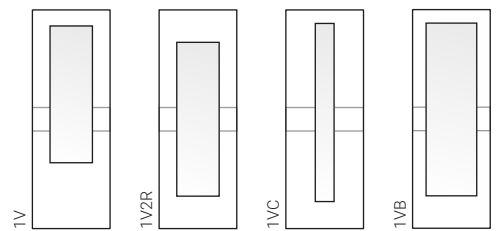

2 INSERIONES EN ALUMINIO & VIDRIERAS