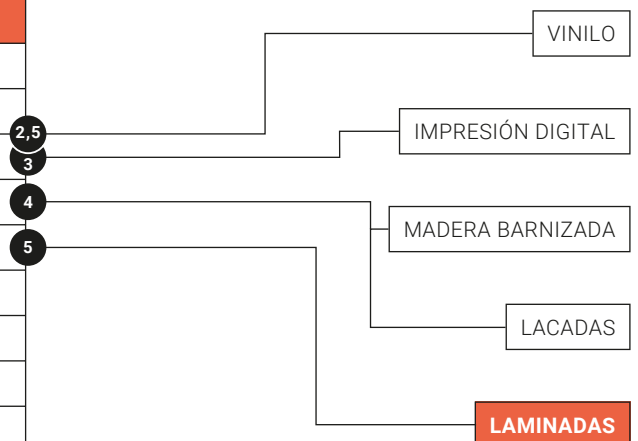

VIDRIERAS DISPONIBLES

4 RANURAS NEGRAS & VIDRIERAS

4 INSERCIÓNES EN ALUMINIO & VIDRIERAS

FABRICACIÓN BAJO PEDIDO

CARBÓN TEXTURE

FABRICACIÓN BAJO PEDIDO

VIDRIERAS DISPONIBLES

2 RANURAS NEGRAS & VIDRIERAS

2 INSERCIÓNES EN ALUMINIO & VIDRIERAS

VILA GRIS

VIDRIERAS DISPONIBLES

4 RANURAS NEGRAS & VIDRIERAS

4 INSERCIÓNES EN ALUMINIO & VIDRIERAS

FABRICACIÓN BAJO PEDIDO

CARACTERÍSTICAS TÉCNICAS

DISEÑOS

Larga duración

15 años de garantía

RANURAS & INSERCIÓN EN ALUMINIO

Pico de gorrión

Inserción en aluminio

MEDIDAS

HOJA ESTÁNDAR	BLOCK
2030 x 425 x 35 mm	2045 x 462 mm
2030 x 625 x 35 mm	2055 x 662 mm
2030 x 725 x 35 mm	2055 x 762 mm
2030 x 825 x 35 mm	2055 x 862 mm
2030 x 925 x 35 mm	2055 x 962 mm

ESCALA DE DUREZA MOHS

DUREZA	MINERAL	COMENTARIO
1	Talco	Se puede rayar fácilmente con la uña.
2	Yeso	Se puede rayar con la uña con más dificultad.
3	Calcita	Se puede rayar con una moneda de cobre.
4	Fluorita	Se puede rayar con un cuchillo.
5	Apatito	Se puede rayar difícilmente con un cuchillo.
6	Ortoclasa	Se puede rayar con una lija de acero.
7	Cuarzo	Raya el vidrio.
8	Topacio	Raya a todos los anteriores. Esmeralda.
9	Corindón	Zafiros y rubíes son formas de corindón.
10	Diamante	Es el mineral natural más duro.