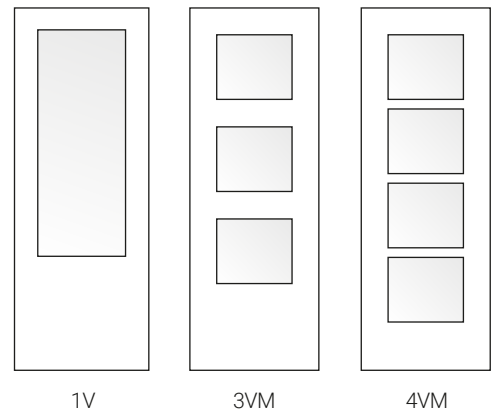

EN STOCK

VIDRIERAS DISPONIBLES

4 RANURAS NEGRAS & VIDRIERAS

4 INSERCIÓNES EN ALUMINIO & VIDRIERAS

ROBLE COFFEE

EN STOCK

VIDRIERAS DISPONIBLES

2 RANURAS NEGRAS & VIDRIERAS