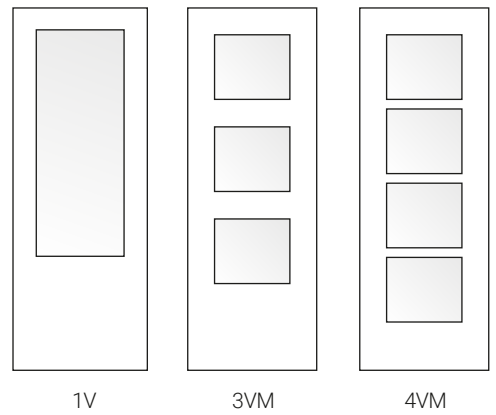

VIDRIERAS DISPONIBLES