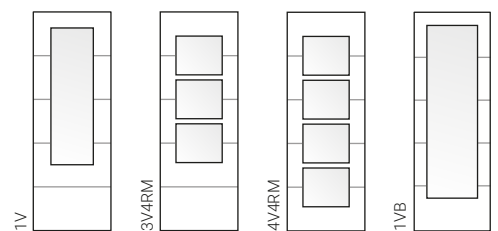

VIDRIERAS DISPONIBLES

4 RANURAS NEGRAS & VIDRIERAS

4 INSERCIÓNES EN ALUMINIO & VIDRIERAS

FABRICACIÓN BAJO PEDIDO

CARBÓN TEXTURE

FABRICACIÓN BAJO PEDIDO

VIDRIERAS DISPONIBLES

2 RANURAS NEGRAS & VIDRIERAS

2 INSERCIÓNES EN ALUMINIO & VIDRIERAS

VILA GRIS

VIDRIERAS DISPONIBLES

4 RANURAS NEGRAS & VIDRIERAS

4 INSERCIÓNES EN ALUMINIO & VIDRIERAS

FABRICACIÓN BAJO PEDIDO

CARACTERÍSTICAS TÉCNICAS

DISEÑOS