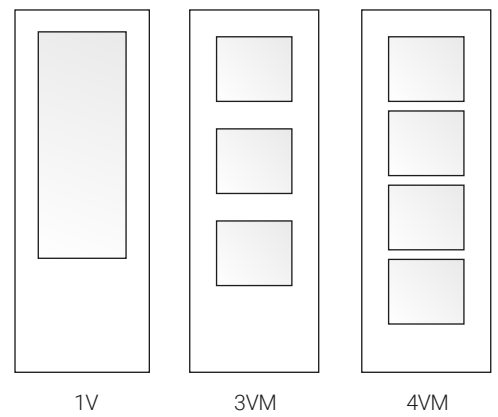

VIDRIERAS DISPONIBLES

4 RANURAS NEGRAS & VIDRIERAS

4 INSERCIÓNES EN ALUMINIO & VIDRIERAS

FABRICACIÓN BAJO PEDIDO

CARBÓN TEXTURE

FABRICACIÓN BAJO PEDIDO

VIDRIERAS DISPONIBLES

2 RANURAS NEGRAS & VIDRIERAS

2 INSERCIÓNES EN ALUMINIO & VIDRIERAS

VILA GRIS

VIDRIERAS DISPONIBLES

4 RANURAS NEGRAS & VIDRIERAS

4 INSERCIÓNES EN ALUMINIO & VIDRIERAS

FABRICACIÓN BAJO PEDIDO

CARACTERÍSTICAS TÉCNICAS

DISEÑOS