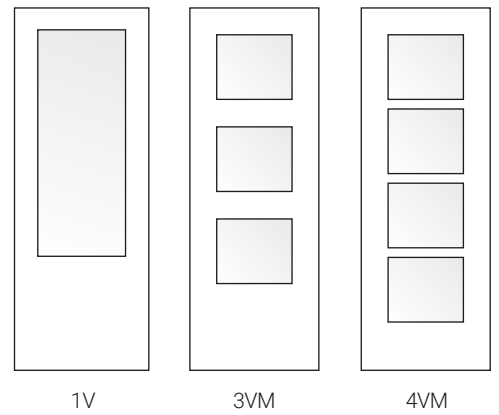

VIDRIERAS DISPONIBLES