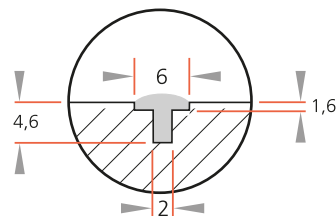

Larga duración

15 años de garantía

RANURAS & INSERCIÓN EN ALUMINIO

Pico de gorrión

Inserción en aluminio

MEDIDAS

HOJA ESTÁNDAR	BLOCK
2030 x 425 x 35 mm	2045 x 462 mm
2030 x 625 x 35 mm	2055 x 662 mm
2030 x 725 x 35 mm	2055 x 762 mm
2030 x 825 x 35 mm	2055 x 862 mm
2030 x 925 x 35 mm	2055 x 962 mm