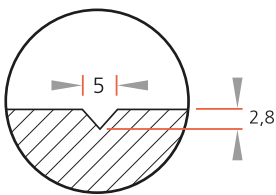

Larga duración

15 años de garantía

RANURAS & INSERCIÓN EN ALUMINIO

Pico de gorrión

Inserción en aluminio

MEDIDAS

HOJA ESTÁNDAR	BLOCK
2030 x 425 x 35 mm	2045 x 462 mm
2030 x 625 x 35 mm	2055 x 662 mm
2030 x 725 x 35 mm	2055 x 762 mm
2030 x 825 x 35 mm	2055 x 862 mm
2030 x 925 x 35 mm	2055 x 962 mm