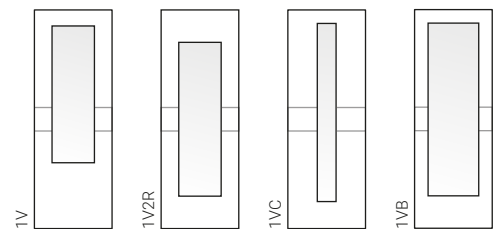

VIDRIERAS DISPONIBLES

4 RANURAS NEGRAS & VIDRIERAS

4 INSERCIÓNES EN ALUMINIO & VIDRIERAS

FABRICACIÓN BAJO PEDIDO

CARBÓN TEXTURE

FABRICACIÓN BAJO PEDIDO

VIDRIERAS DISPONIBLES

2 RANURAS NEGRAS & VIDRIERAS

2 INSERCIÓNES EN ALUMINIO & VIDRIERAS

VILA GRIS

VIDRIERAS DISPONIBLES

4 RANURAS NEGRAS & VIDRIERAS

4 INSERCIÓNES EN ALUMINIO & VIDRIERAS

FABRICACIÓN BAJO PEDIDO

CARACTERÍSTICAS TÉCNICAS

DISEÑOS