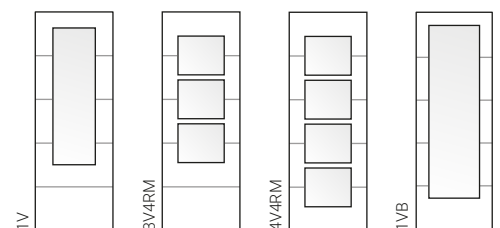

EN STOCK

VIDRIERAS DISPONIBLES

4 RANURAS NEGRAS & VIDRIERAS

4 INSERCIÓNES EN ALUMINIO & VIDRIERAS

ROBLE COFFEE

EN STOCK

VIDRIERAS DISPONIBLES

2 RANURAS NEGRAS & VIDRIERAS