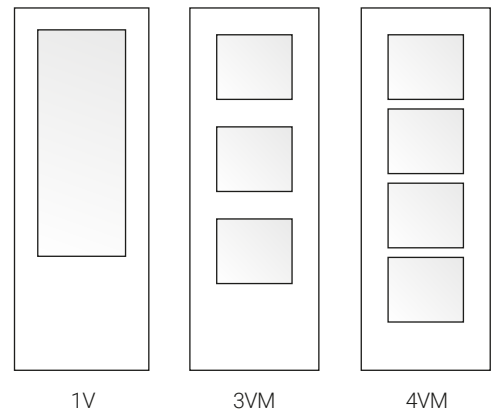

VIDRIERAS DISPONIBLES

4 RANURAS NEGRAS & VIDRIERAS

4 INSERCIÓNES EN ALUMINIO & VIDRIERAS

FABRICACIÓN BAJO PEDIDO

CARBÓN TEXTURE

FABRICACIÓN BAJO PEDIDO

VIDRIERAS DISPONIBLES

2 RANURAS NEGRAS & VIDRIERAS

2 INSERCIÓNES EN ALUMINIO & VIDRIERAS

VILA GRIS

VIDRIERAS DISPONIBLES

4 RANURAS NEGRAS & VIDRIERAS

4 INSERCIÓNES EN ALUMINIO & VIDRIERAS

FABRICACIÓN BAJO PEDIDO

CARACTERÍSTICAS TÉCNICAS

DISEÑOS